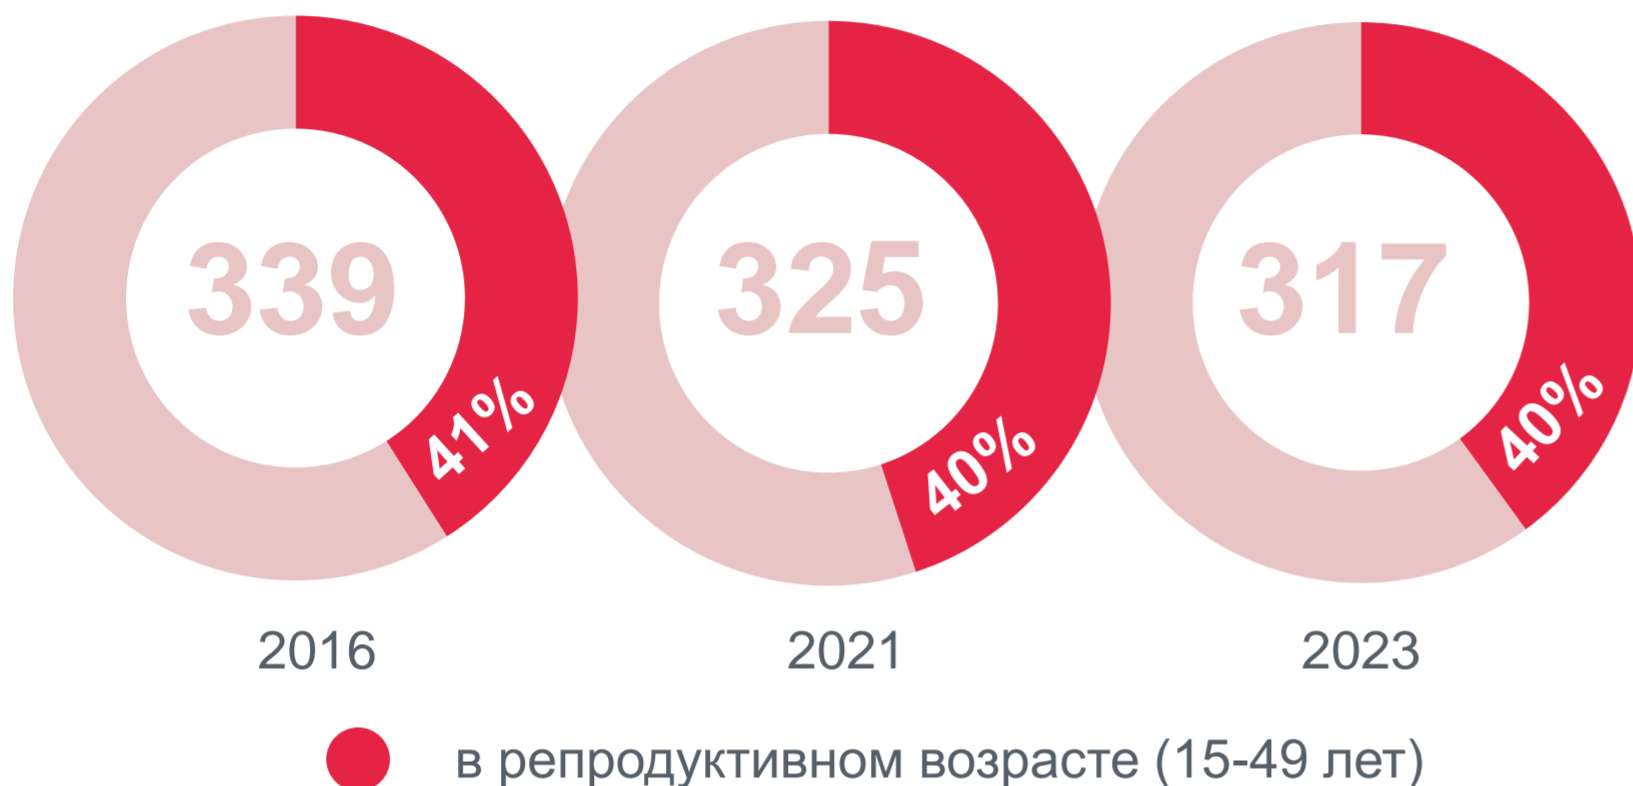

# День матери

2022 год

НОВГОРОДСТАТ

Численность женщин  
тыс. человек, на начало года

Родилось

4 278 детей

Возраст матери  
при рождении ребенка, лет

**1** 25,6  
первого

**28,8 лет**  
средний возраст мам

**2** 29,7  
второго

**3** 31,8  
третьего

Родившиеся живыми по возрасту матери  
на 1000 женщин соответствующего возраста